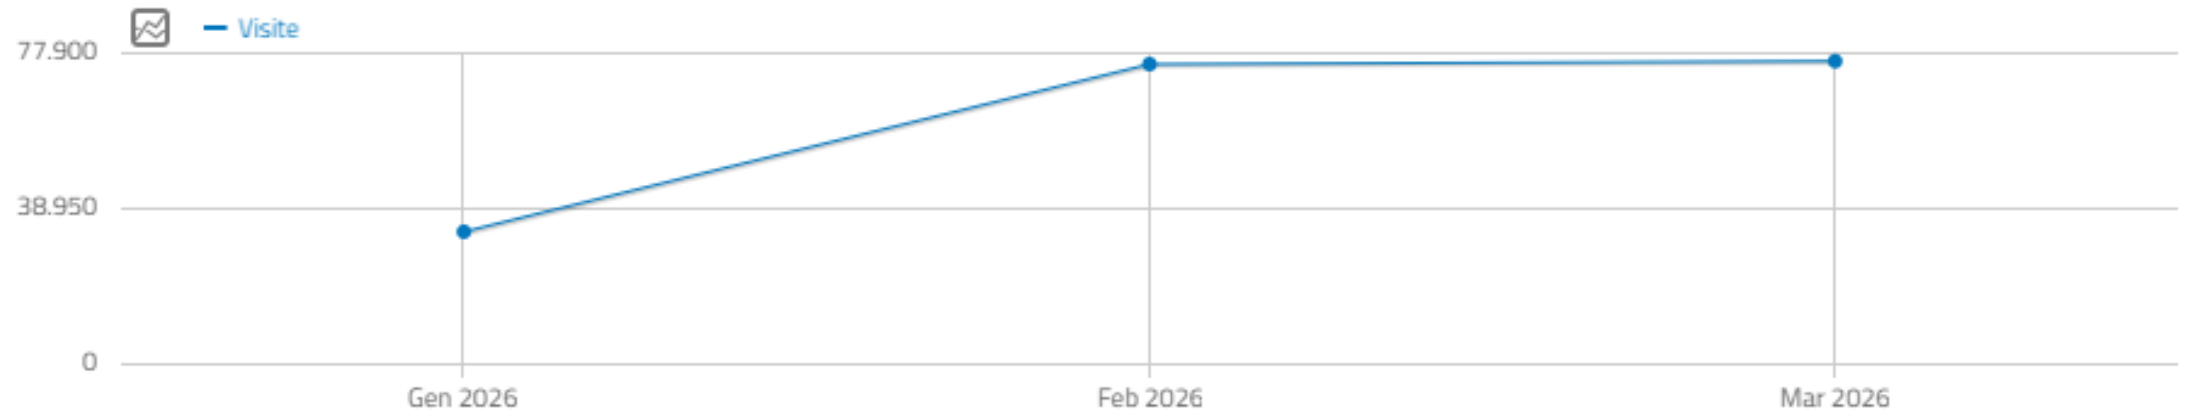

Statistiche di accesso al Sito Istituzionale

Periodo: GENNAIO – MARZO 2026

Sistema Socio Sanitario

ASST Rhodense

Riepilogo Trimestrale

Riepilogo mese di Gennaio

Riepilogo visite

32.893 visite, **18.830** visitatori unici ↓ **-36,9%**

2 minuti 28 secondi durata media di una visita ↑ **+8,8%**

28% visite rimbalzate (che hanno lasciato il sito dopo una pagina) ↑ **+3,7%**

3,7 azioni per visita (pagine viste, download, outlinks e ricerche interne al sito) ↑ **+2,8%**

129 numero massimo di azioni in una visita ↑ **+41,8%**

95.410 pagine viste, **48.560** pagine viste uniche
↓ **-34,8%**

0 totale ricerche sul tuo sito, **0** keyword uniche ● **0%**

6.448 downloads, **5.631** download unici ↓ **-12,2%**

 **4,4** azioni per visita (pagine viste, download, outlinks e ricerche interne al sito) ↑ +2,3%

 **161** numero massimo di azioni in una visita ↓ -34,8%

 **280.568** pagine viste, **116.308** pagine viste uniche ↑ +4,3%